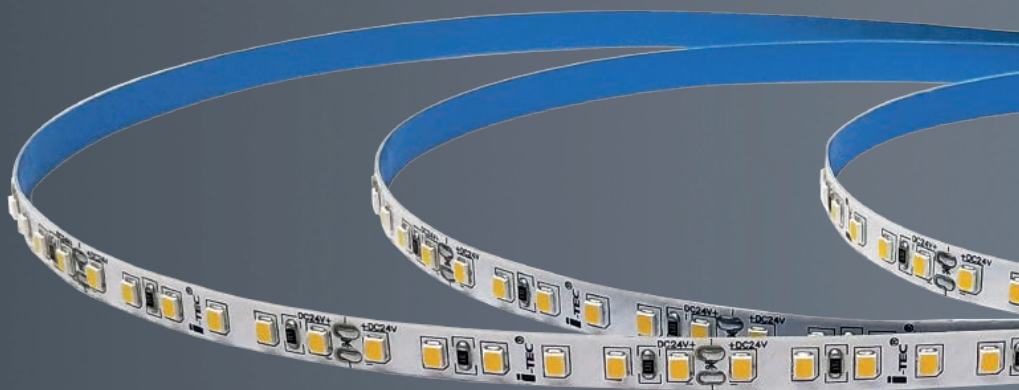

tira led 2835

ficha técnica

datasheet

ref. 5550930

Nombre / Name	tira led 2835
Referencia / Reference	5550930
Materiales / Materials	Cobre + Plástico / Copper + Plastic
LED / mt	120 led/mt
Potencia / Power	72W (14,4W/mt)
Temperatura de color / Color temperature	4000K
Flujo luminoso / Luminous flux	7800lm (1560lm/mt)
Dimable / Dimmable	Opcional / Optional
Ángulo de apertura / Beam angle	120°
Ángulo de inclinación / Inclination angle	-
IP	20
IK	-
F.P	-
UGR	-
IRC	>80
Chip	EPISTAR SMD 2835
Driver	-
Vida media (duración) / Average life	± 40,000h
Clase energética / Energy class	A+
Aislamiento eléctrico / Electrical isolation	-
Colores / Colors	Blanco / White
Medida exterior / Product size	5mts x 8mm
Medidas de corte / Cutting measurements	Cada 50mm / every 50mm
Tª (ambiente/trabajo) / Tª (environment/work)	-20°C ~ 45°C
Input	-
Output	DC24V
Frecuencia / Frequency	50/60Hz
Peso / Weight	180grs rollo / 180grs roll
Certificados / Certificates	CE RoHS
Garantía / Warranty	2 años / 2 years